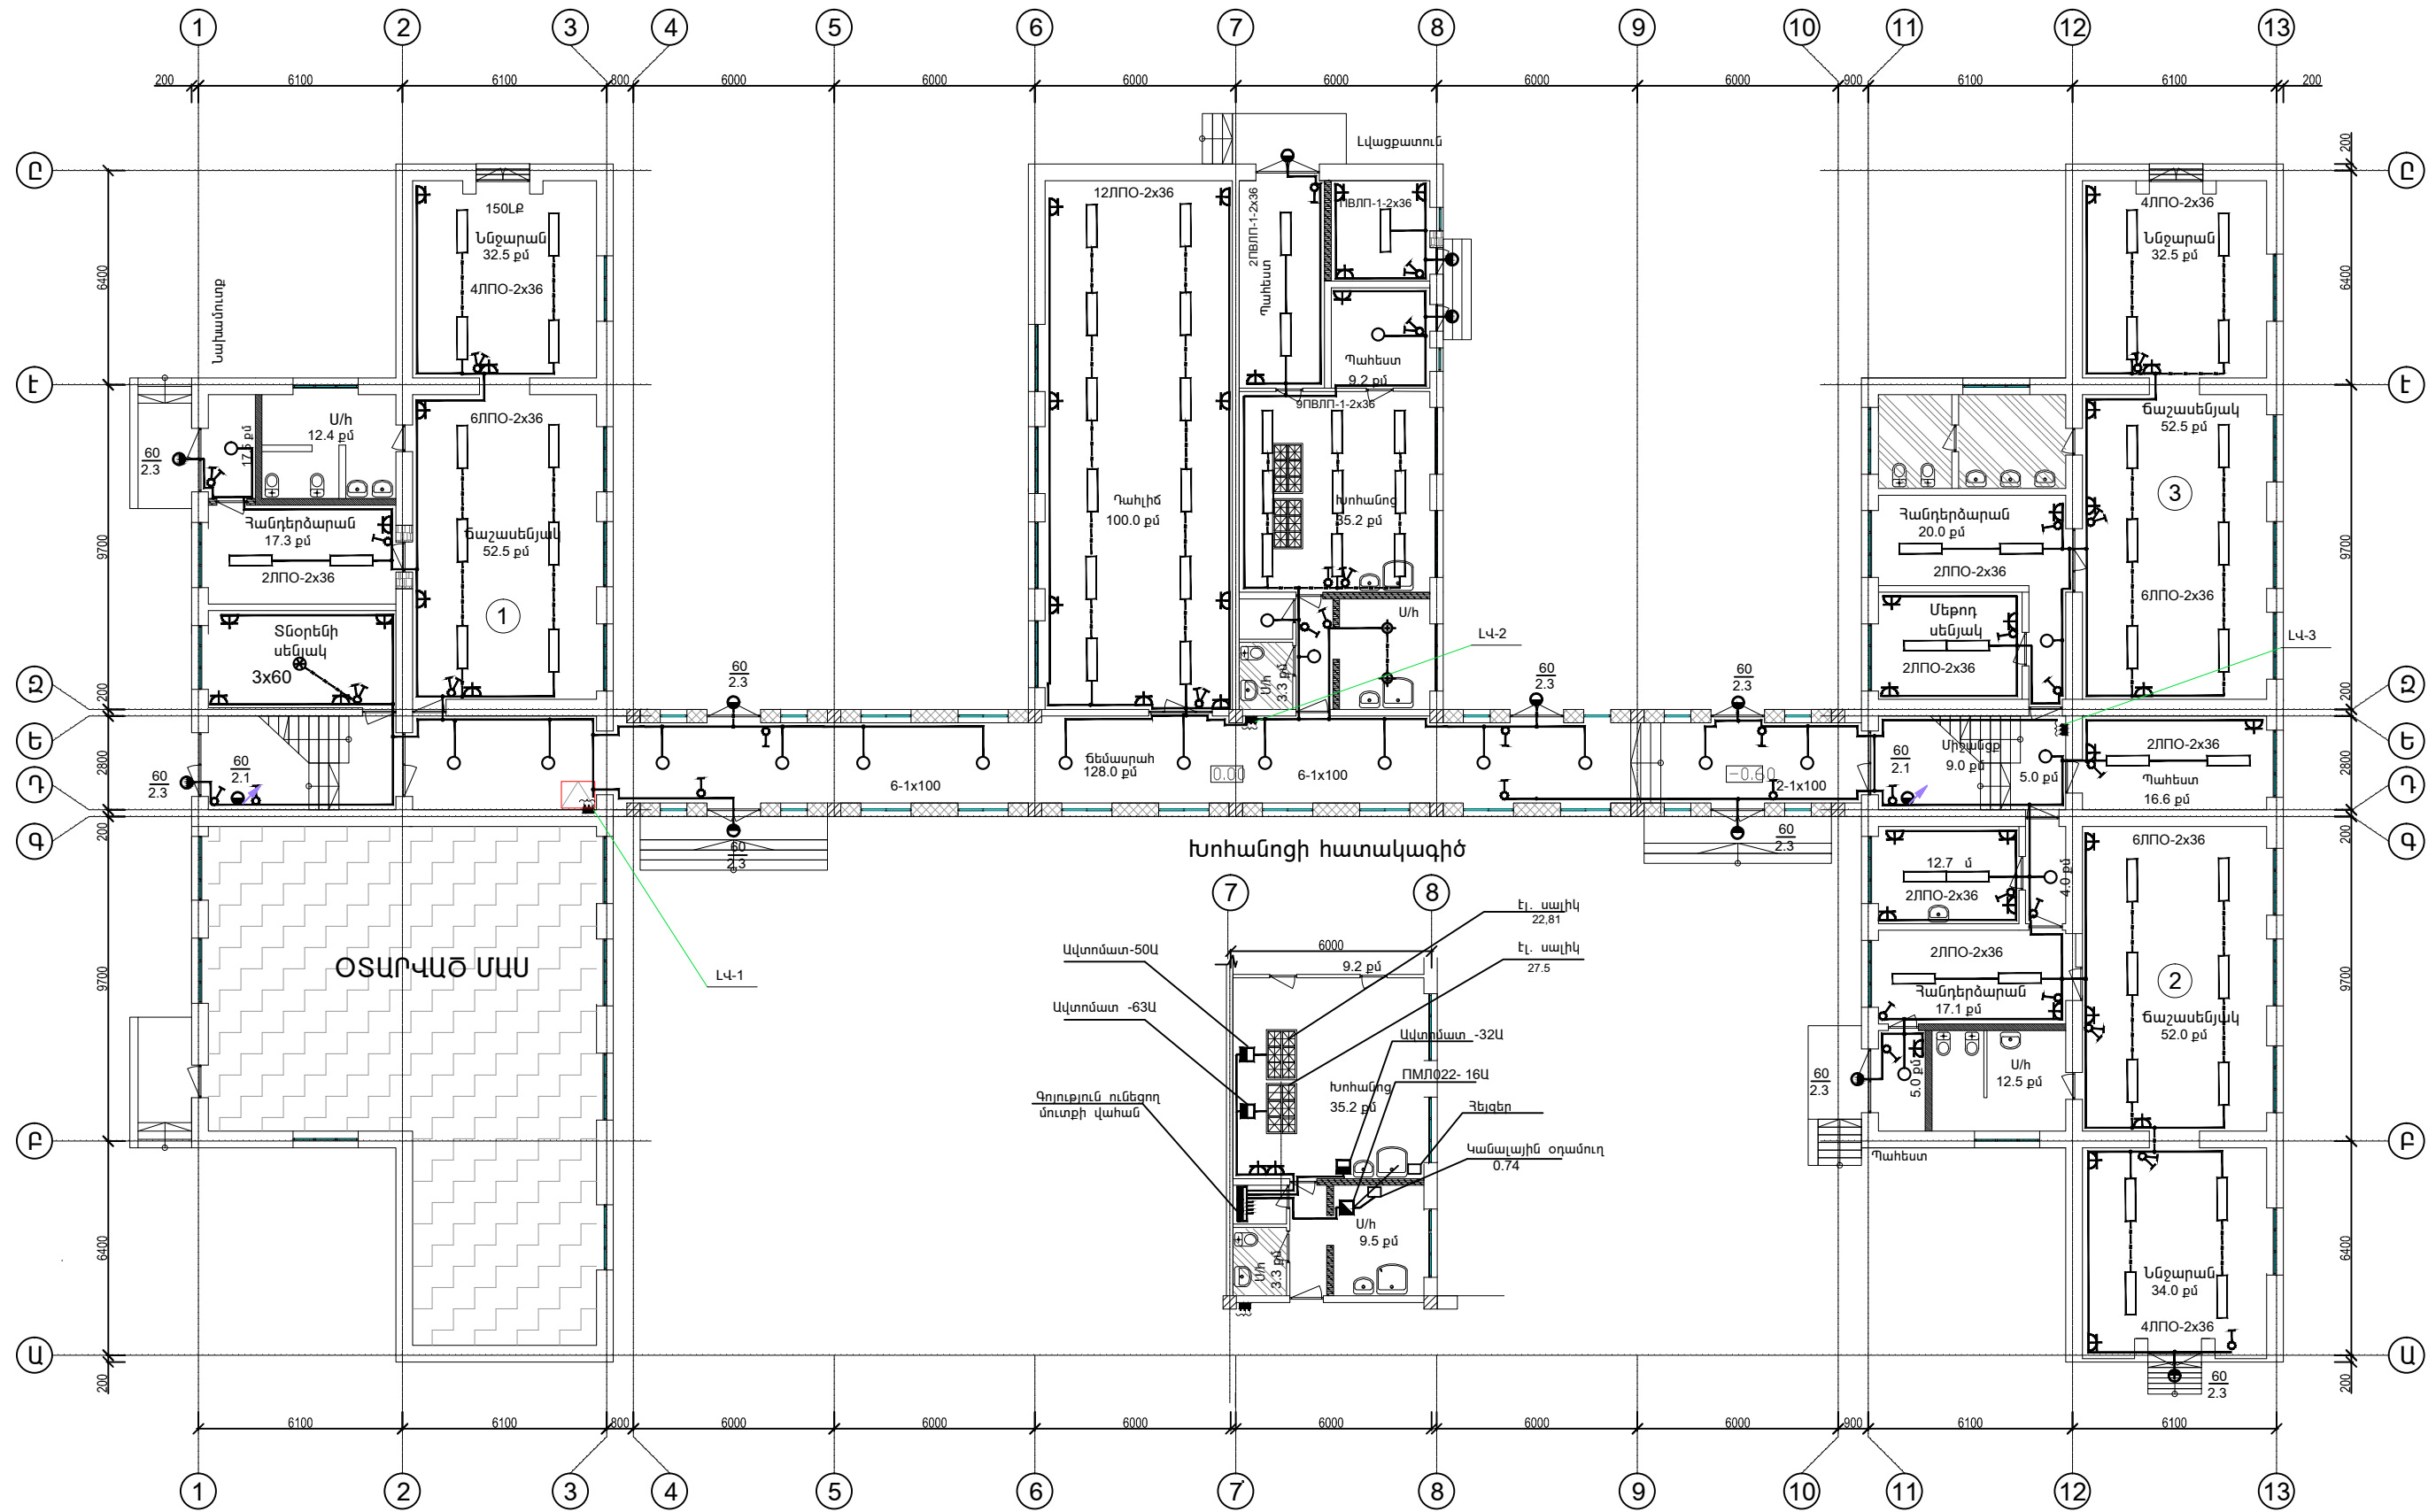

ԱՌԱՋԻՆ ՀԱՐԿԻ ՀԱՏԱԿԱԳԻԾ Մ 1:200

	Երևան քաղաքի Շենգավիթ վարչական շրջանի հ.139 մասնկապարտեզի հիմնանորոգում			Պատվեր N ԵՔ-ՊԸԱՇՁԲ-14/45-5		
	ԼՍԽԱԿԹԾԵՑ	Ն. ԱՅՎԱԳՅԱՆ	ԷԼԵԿՏՐԱՏԵԽՆԻԿԱԿԱՆ ՄԱՍ	ՓՈՒԼ	ԹԵՐԹ	ԹԵՐԹԵՐ
ԱՌԱՋԻՆ ՀԱՐԿԻ ՀԱՏԱԿԱԳԻԾ Մ1:200 ԷԼ. ԼՈՒՄԱԿՈՐՈՒԹՅՈՒՆ ԵՎ ՈՒԺԱՅԻՆ ՑԱՆՑ			ԱՆ	ԷՏ-3	4	
«ՄԵԳԱՄԵՏՐ» ՍՊԹ						